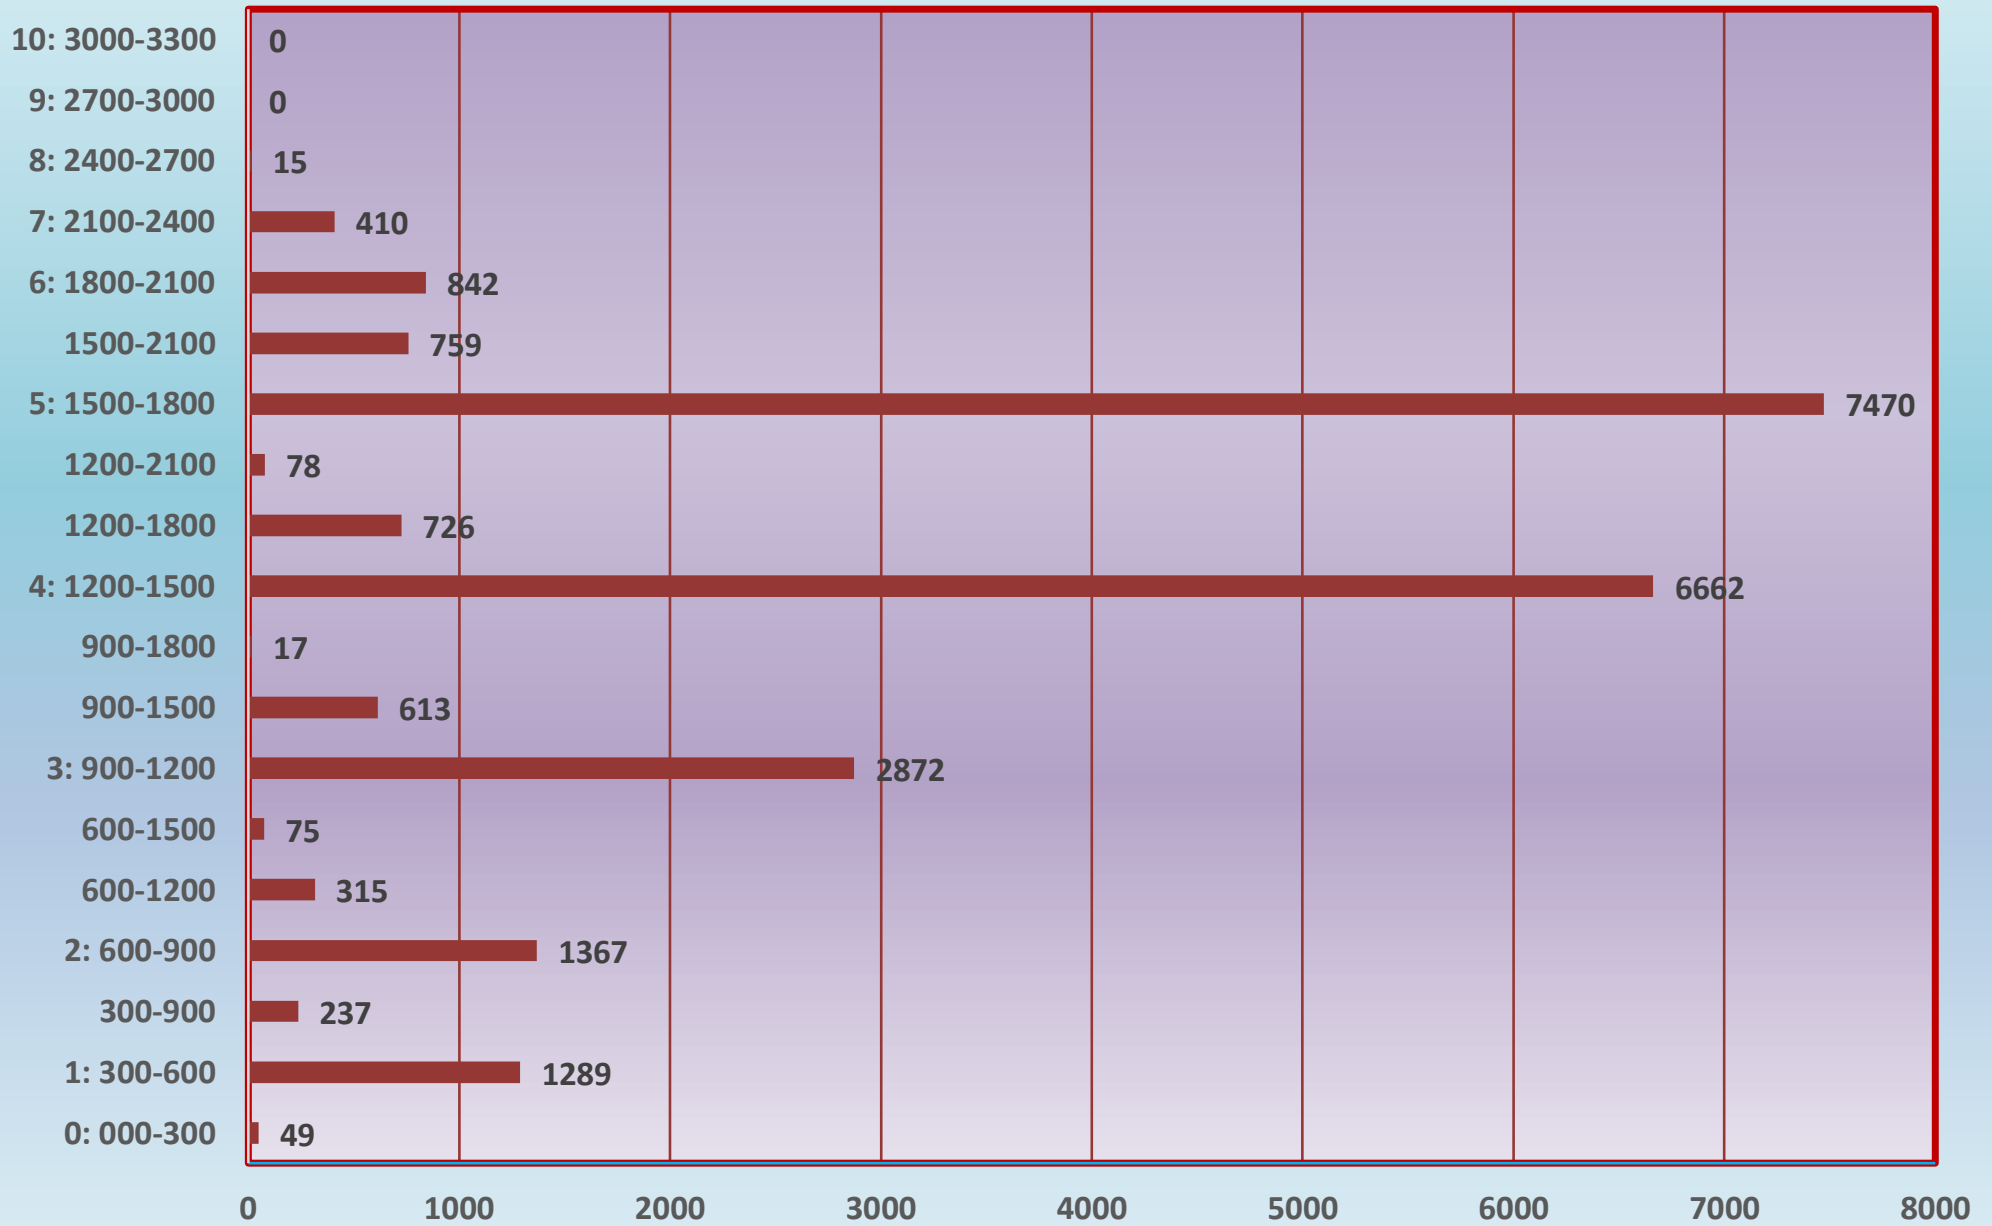

Gruppo di Bolzano ODV

Ortsgruppe Bozen EO

Kartierung - 25 anni di Uscite sul Territorio - Elenco documenti

Documento nr. 4 - quando e fasce di altezza

- 1. Raccolte effettuate nei vari Mesi dell'anno**
- 2. Raccolte effettuate nelle varie Fasce d'Altezza**
- 3. In quali Mesi e in quali Fasce di Altezza è stata raccolta una determinata specie**
- 4. Numero raccolte**

Kartierung - 25 anni di Uscite sul Territorio - Quando

Kartierung 25 anni di Uscite sul Territorio - Fasce altezza

Uscite sul Territorio - 25 anni - 282 escursioni - monitoraggio Mese e Fascia Altezza - specie raccolte

esempio Fascia di raccolta: 0: 000-300 1:300-6009: 2700-3000

8 numero raccolte

X intervallo di altezza che comprende 2 o più Fasce di altezza

Kartierung - 25 anni di Uscite sul Territorio - numero raccolte