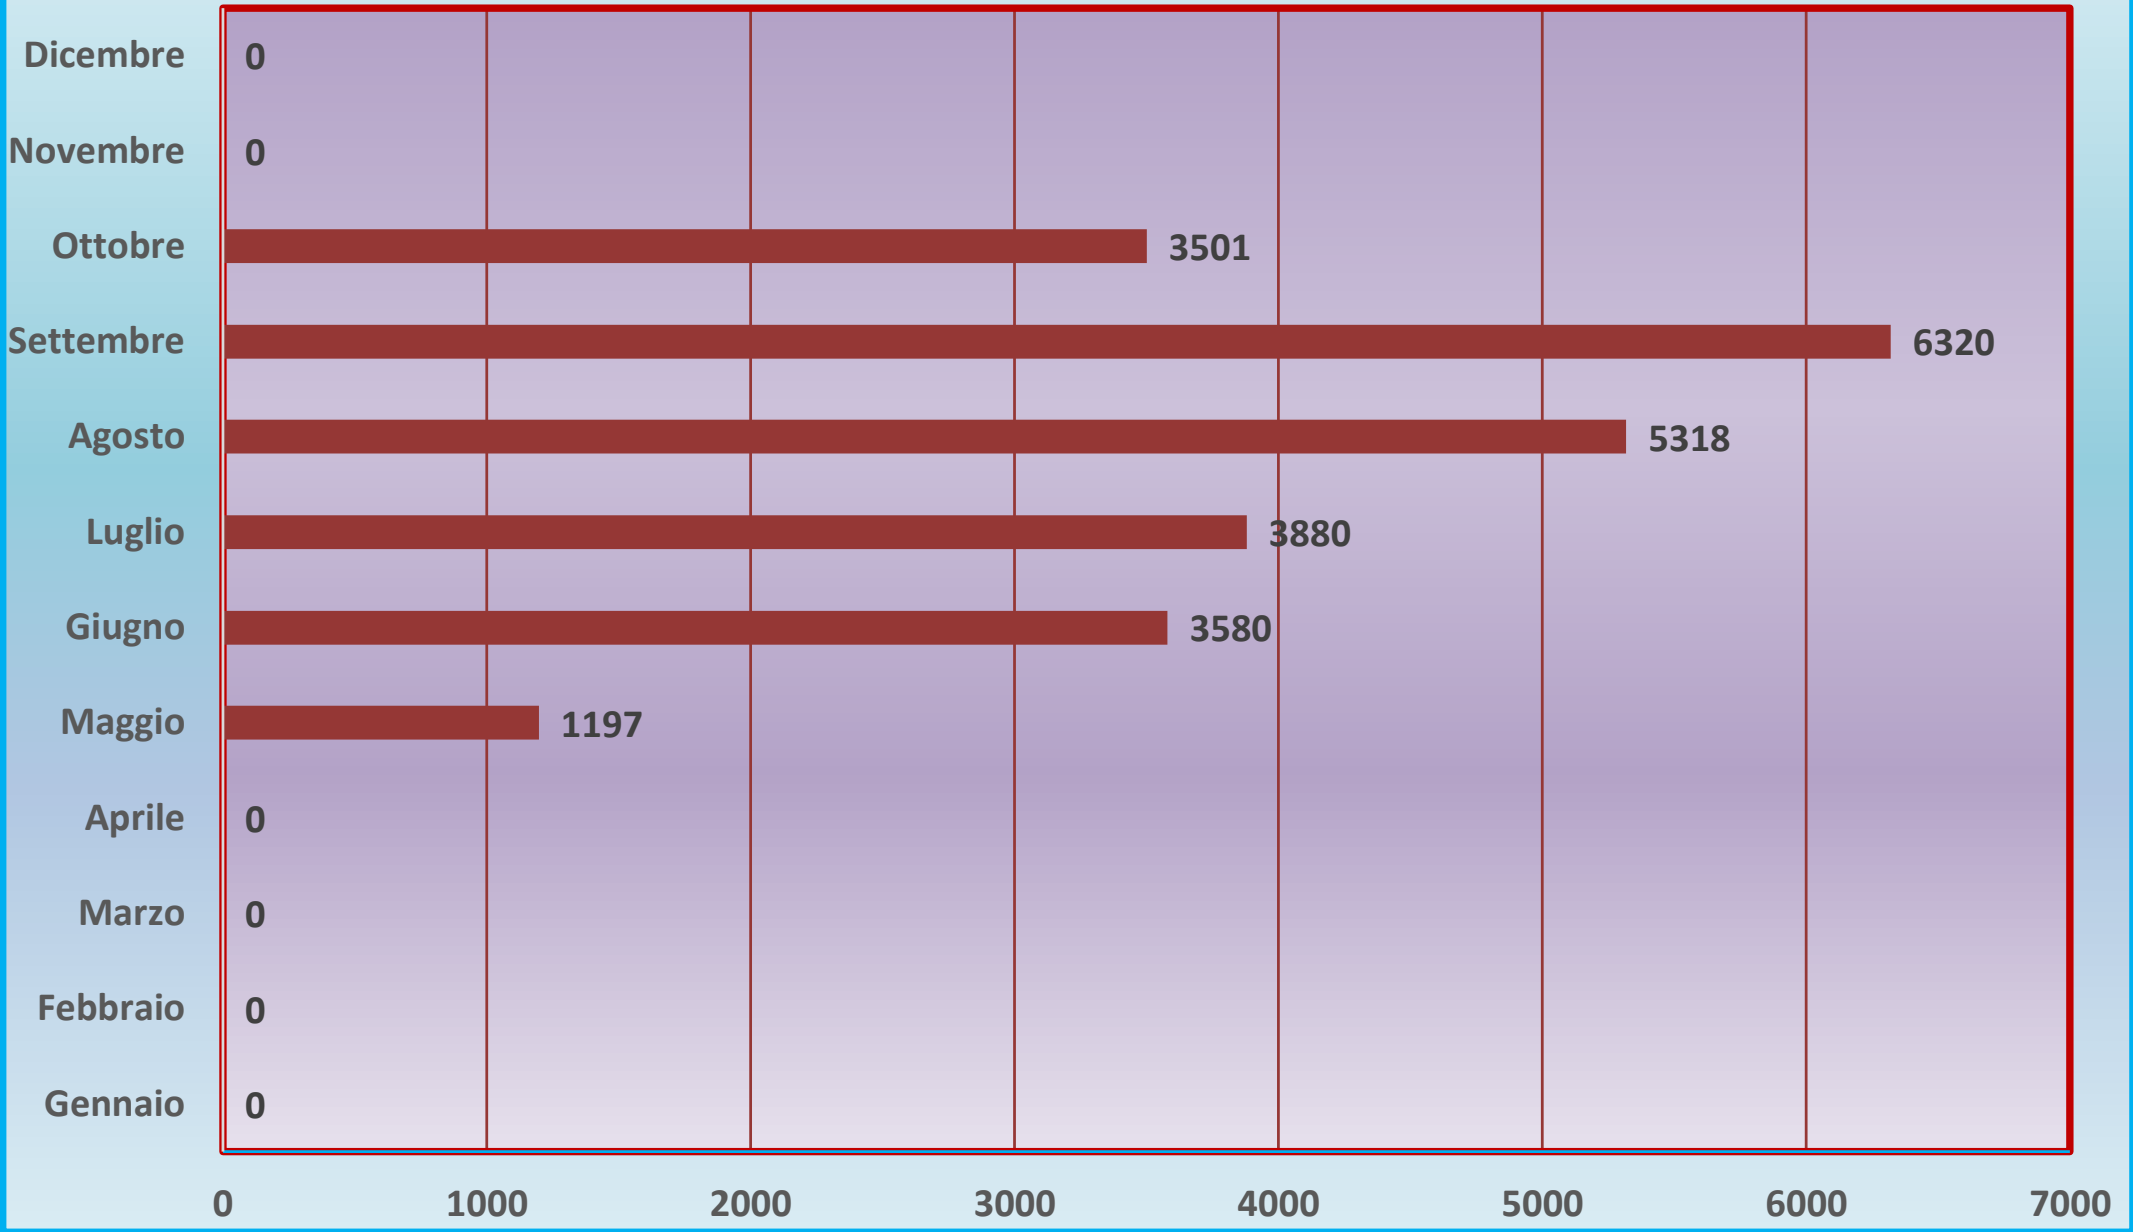

Gruppo di Bolzano ODV

Ortsgruppe Bozen EO

Kartierung - 25 anni di Uscite sul Territorio - Elenco documenti

Documento nr. 4 - quando e fasce di altezza

- 1. Raccolte effettuate nei vari Mesi dell'anno**
- 2. Raccolte effettuate nelle varie Fasce d'Altezza**
- 3. In quali Mesi e in quali Fasce di Altezza è stata raccolta una determinata specie**
- 4. Numero raccolte**

Kartierung - 25 anni di Uscite sul Territorio - Quando

Kartierung 25 anni di Uscite sul Territorio - Fasce altezza

Uscite sul Territorio - 25 anni - 282 escursioni - monitoraggio Mese e Fascia Altezza - specie raccolte

esempio Fascia di raccolta: 0: 000-300 1:300-6009: 2700-3000

8 numero raccolte

X intervallo di altezza che comprende 2 o più Fasce di altezza

Kartierung - 25 anni di Uscite sul Territorio - numero raccolte